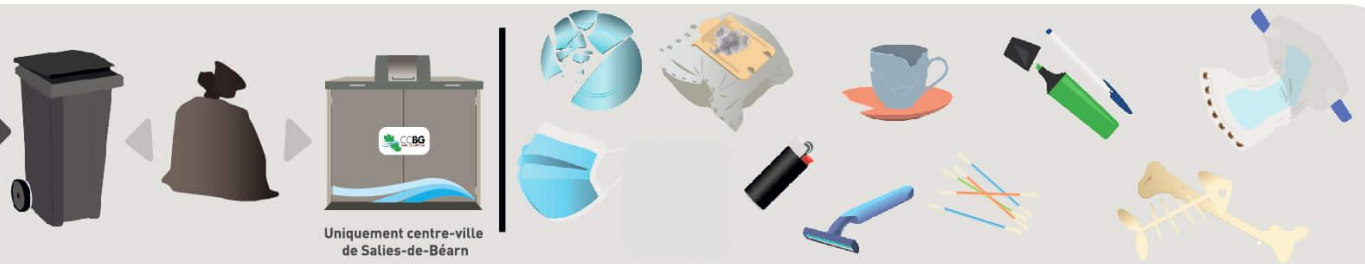

ORDURES MÉNAGÈRES

Uniquement centre-ville de Salies-de-Béarn

TRIER MES AUTRES DÉCHETS

LES DÉCHETTERIES

CASTAGNÈDE

Le lundi : 8 h 30 - 12 h et les mardi, mercredi, vendredi et samedi : 8 h 30 - 12 h / 13 h 30 - 18 h
Route de Carresse - 64270 **CASTAGNÈDE**
05 59 09 36 83 - 07 52 06 17 61

MÉRITIEN

Le lundi : 14 h - 18 h
Les mercredi, vendredi et samedi : 9 h - 12 h / 14 h - 18 h
3, chemin de Bartlet - 64190 **MÉRITEIN**
05 59 66 50 42 - 07 52 06 15 04